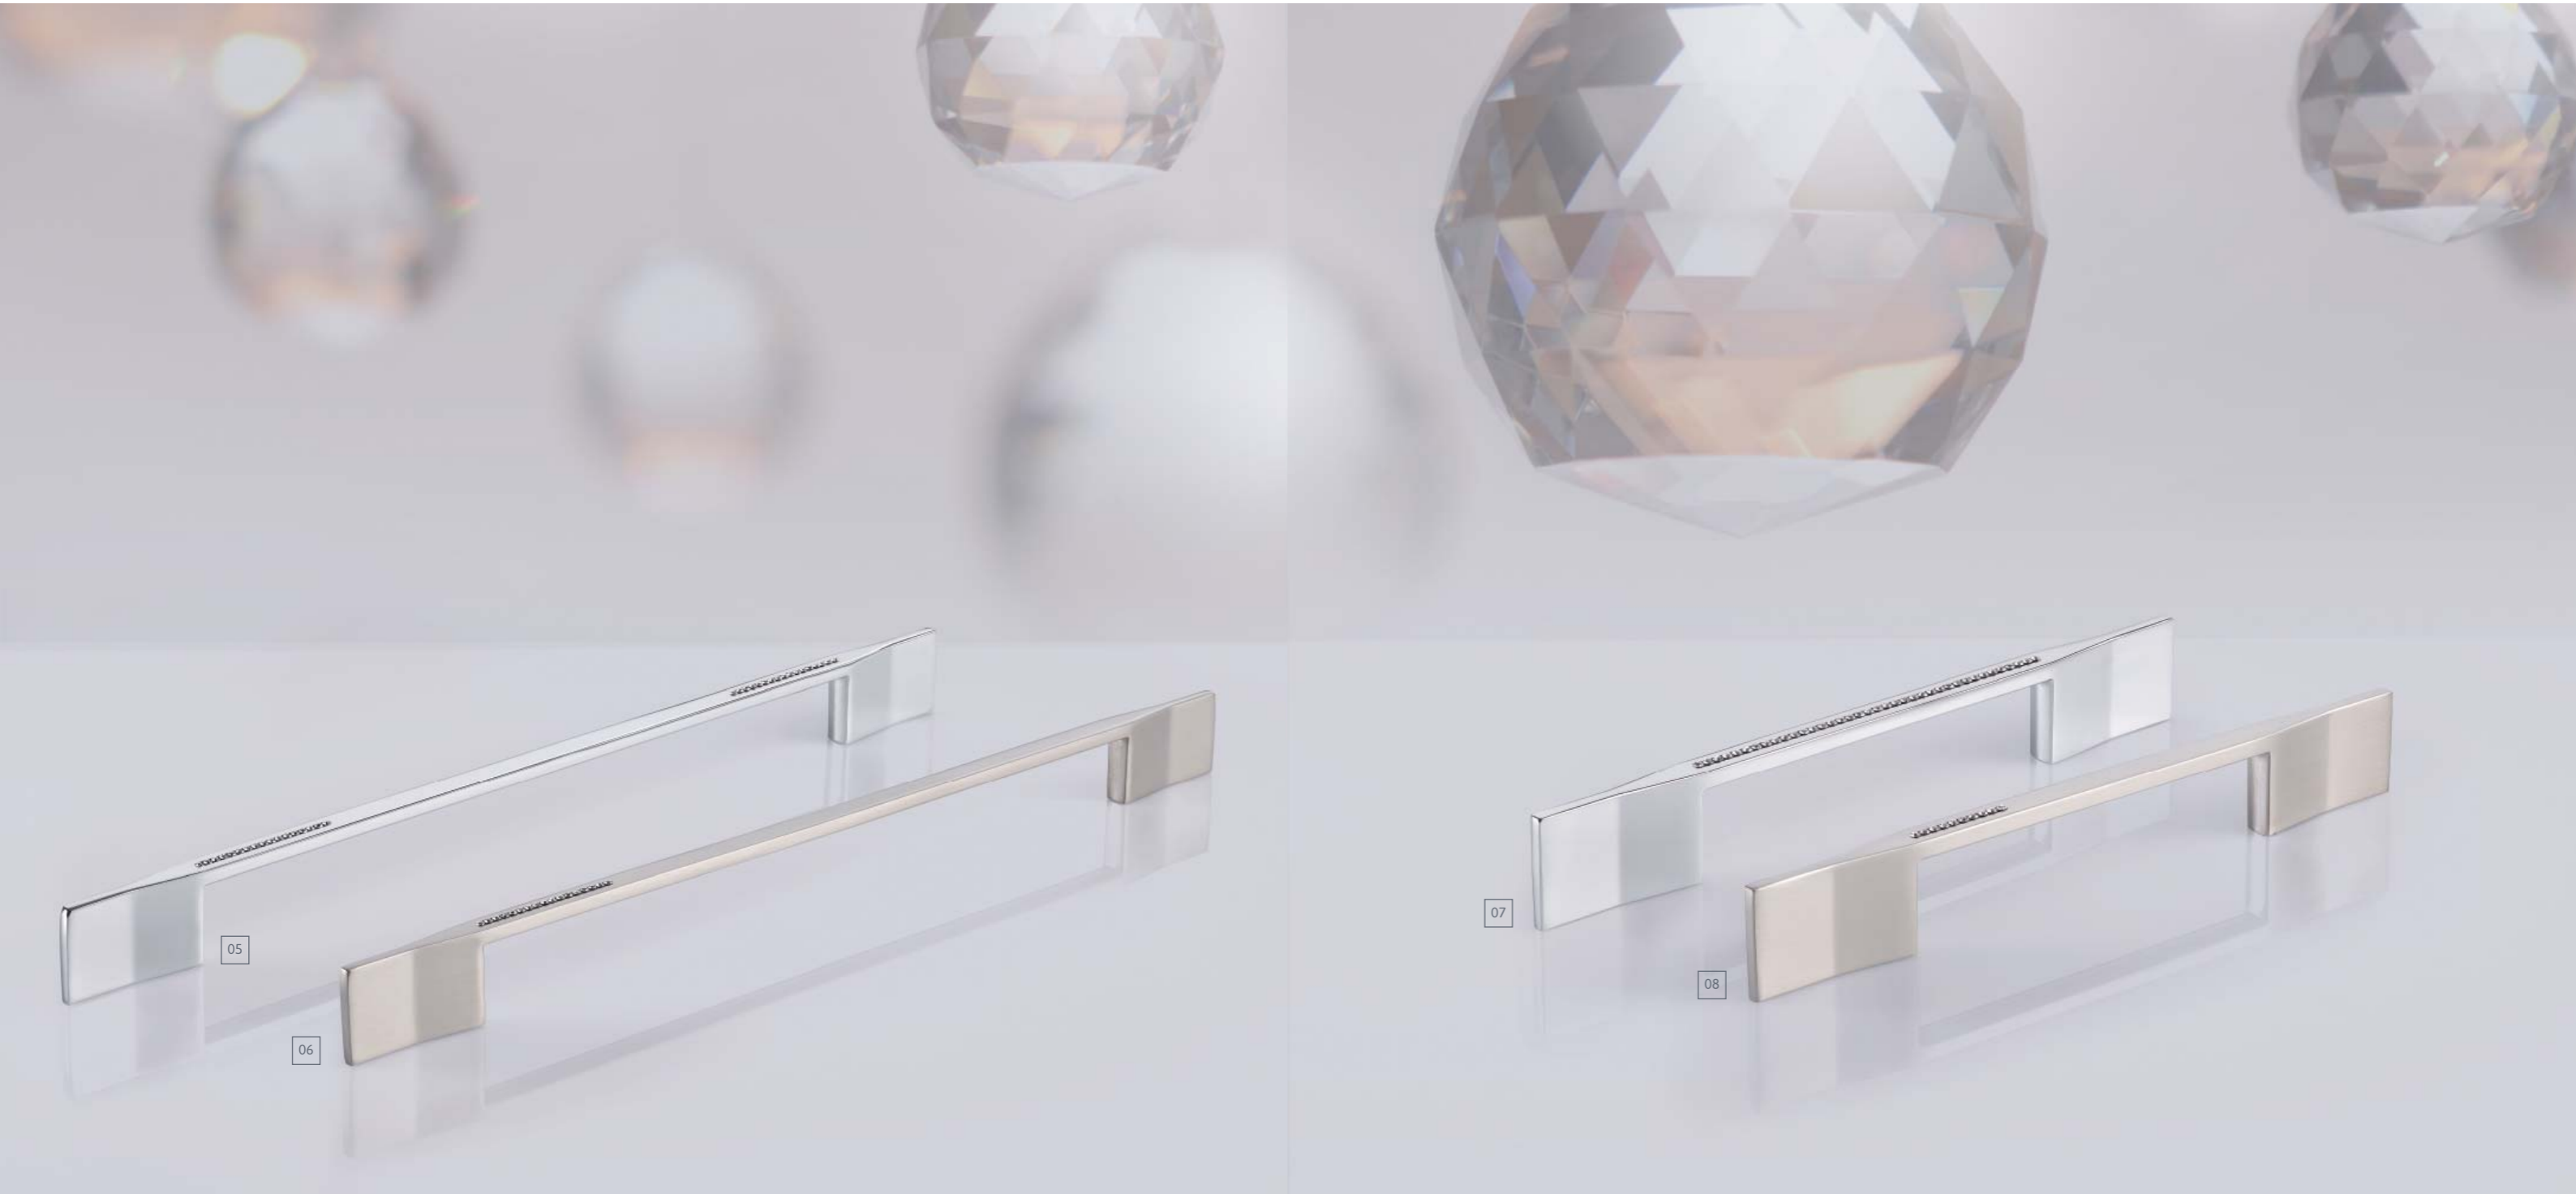

05 2197-374ZN1J13F1 . Bright Chrome

07 2197-214ZN1J13F2 . Bright Chrome

06 2197-374ZN2J13F2 . Stainless Steel Effect

08 2197-214ZN2J13F1 . Stainless Steel Effect