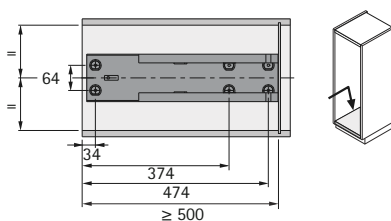

Horní vedení

Dolní výsuv

Držáky čela a čelní lišty

Dispensa s plnovýsuvem – 100 kg

Horní vedení

Dolní výsuv

Držáky čela a čelní lišty

Dispensa s plnovýsuvem – 100 kg s eTouch