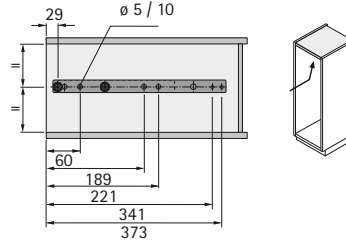

Dispensa s plnovýsuvem – 100 kg s eTouch

Horní vedení