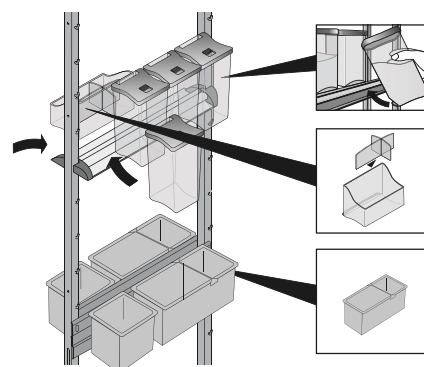

Vybavení vysoké skříně

- Dispensa 90°
- Systém pro skříně na potraviny

Sada dóz na potraviny

- Sada dóz na potraviny pro zavěšení do nosného rámu Dispensa 90
- Na každou úroveň v nosném rámu je možno jako doplnění k závěsné polici nebo koši zavěsit dvě sady dóz na potraviny
- Lze doplnit dodatečně

Sada obsahuje:

- 1 ks nosný prvek, hliník se stříbrnou práškovou barvou
- 4 ks dóza na potraviny à 1,2 l s otvorem pro sypaní, plast průsvitný s šedým plastovým víkem

Obj. č.	Balení
0 041 171	1 sada

Sada misek na potraviny

- Sada misek na potraviny pro zavěšení do nosného rámu Dispensa 90°
- Na každou úroveň v nosném rámu je možno jako doplnění k závěsné polici nebo závěsnému koši zavěsit dvě sady misek na potraviny
- Lze doplnit dodatečně

Sada obsahuje:

- 1 ks nosný prvek, hliník se stříbrnou práškovou barvou
- 2 ks otevřená miska na potraviny, plast průhledný
- 1 ks zásuvný dělicí prvek, plast průhledný

Obj. č.	Balení
0 041 172	1 sada

Sada Orgabox

- Sada Orgabox pro zavěšení do nosného rámu Dispensa 90°
- Na každou úroveň v nosném rámu je možno jako doplnění k závěsné polici nebo závěsnému koši zavěsit sadu Orgabox
- Lze doplnit dodatečně

Sada obsahuje:

- 2 ks nosný prvek, hliník se stříbrnou práškovou barvou
- 2 ks box à 1 l s víkem, plast bílý
- 2 ks box à 2,1 l plast bílý
- 1 ks dělicí příčka, plast bílý

Obj. č.	Balení
9 207 549	1 sada

Montáž