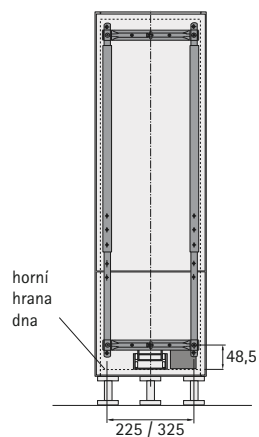

Držáky čela a čelní lišty