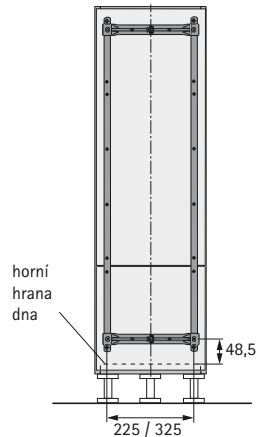

Horní vedení

Dolní výsuv

Držáky čela a čelní lišty

Dispensa s plnovýsuvem – 100 kg

Horní vedení

Dolní výsuv

Držáky čela a čelní lišty

Dispensa s plnovýsuvem – 100 kg s eTouch