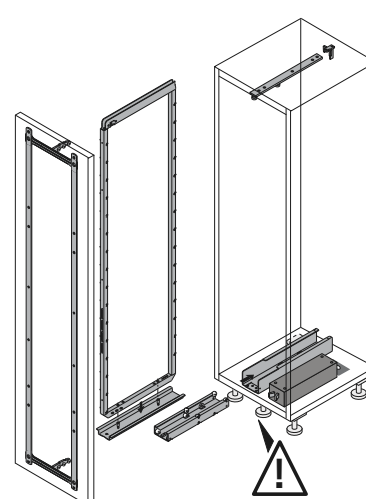

Horní vedení

Dolní výsuv

Držáky čela a čelní lišty

Vybavení vysoké skříně

- ▶ Dispensa 90°
- ▶ Příslušenství

Stabilizátor pro čela s rámem

- ▶ Nutné při použití čel s rámem
- ▶ Ocel, prášková barva

Pro šířku korpusu mm	Obj. č. / Barva		Balení
	bílá	stříbrná	
300	9 080 055	0 070 798	1 ks
400	9 080 059	0 070 799	1 ks