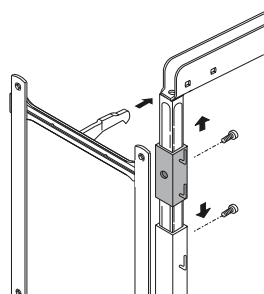

Držák na koš pro výškově seřiditelný rám

- Optimální využití prostoru v oblasti seřízení výšky nosného rámu
- Výška 125 mm
- Ocel, prášková barva

1. Sada obsahuje:
2. 2 ks držák na koš

Barva	Obj. č.	Balení
stříbrná	0 074 848	1 sada
bílá	9 080 073	1 sada