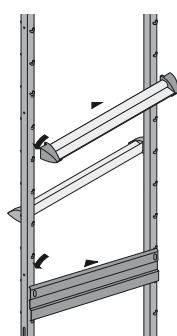

Vybavení vysoké skříně

- Dispensa 90°
- Systém pro skříně na potraviny

Sada dóz na potraviny

- Sada dóz na potraviny pro zavěšení do nosného rámu Dispensa 90
- Na každou úroveň v nosném rámu je možno jako doplnění k závěsné polici nebo koši zavěsit dvě sady dóz na potraviny
- Lze doplnit dodatečně

Sada obsahuje:

- 1 ks nosný prvek, hliník se stříbrnou práškovou barvou
- 4 ks dóza na potraviny à 1,2 l s otvorem pro sypaní, plast průsvitný s šedým plastovým víkem

Obj. č.	Balení
0 041 171	1 sada

Sada misek na potraviny

- Sada misek na potraviny pro zavěšení do nosného rámu Dispensa 90°
- Na každou úroveň v nosném rámu je možno jako doplnění k závěsné polici nebo závěsnému koši zavěsit dvě sady misek na potraviny
- Lze doplnit dodatečně

Sada obsahuje:

- 1 ks nosný prvek, hliník se stříbrnou práškovou barvou
- 2 ks otevřená miska na potraviny, plast průhledný
- 1 ks zásuvný dělicí prvek, plast průhledný

Obj. č.	Balení
0 041 172	1 sada

Sada Orgabox

- Sada Orgabox pro zavěšení do nosného rámu Dispensa 90°
- Na každou úroveň v nosném rámu je možno jako doplnění k závěsné polici nebo závěsnému koši zavěsit sadu Orgabox
- Lze doplnit dodatečně

Sada obsahuje:

- 2 ks nosný prvek, hliník se stříbrnou práškovou barvou
- 2 ks box à 1 l s víkem, plast bílý
- 2 ks box à 2,1 l plast bílý
- 1 ks dělicí příčka, plast bílý

Obj. č.	Balení
9 207 549	1 sada

Montáž