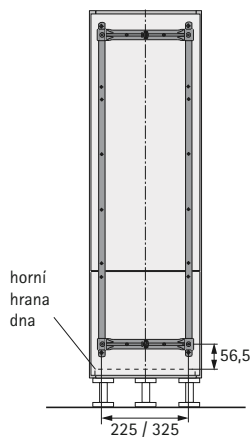

Držáky čela a čelní lišty