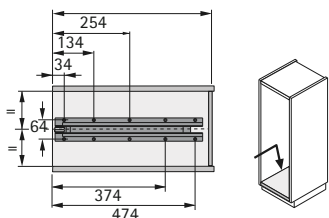

Dolní výsuv