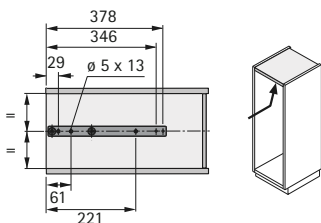

Rozměry

Dispensa s částečným výsuvem – 100 kg

Horní vedení