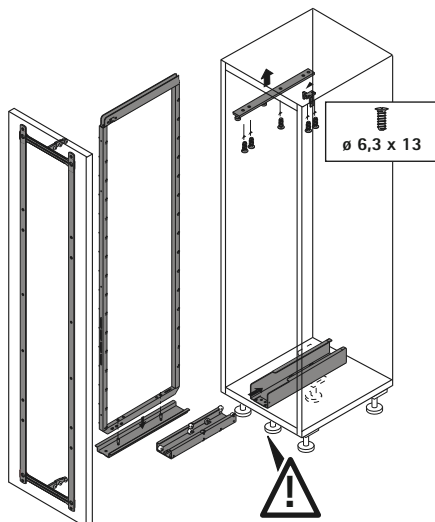

Držáky čela a čelní lišty