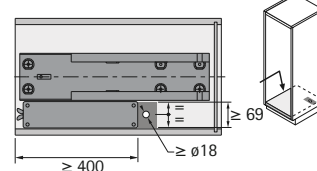

Dolní výsuv