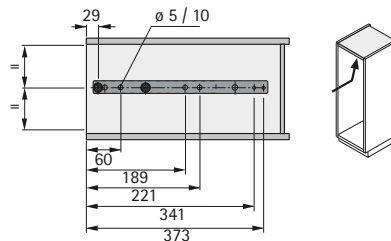

Horní vedení

Dolní výsuv

Držáky čela a čelní lišty

Dispensa s plnovýsuvem – 100 kg

Horní vedení

Dolní výsuv

Držáky čela a čelní lišty

Dispensa s plnovýsuvem – 100 kg s eTouch