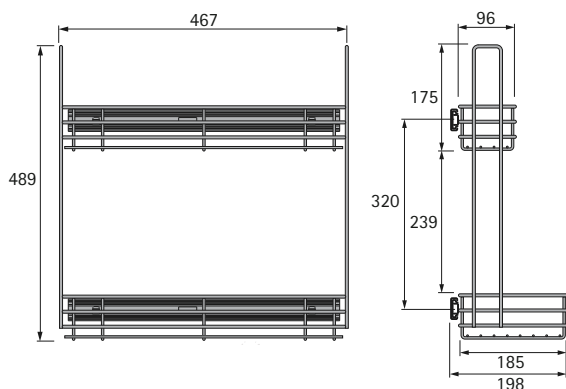

Vybavení dolní skříňky

- Vybavení skříně pod dřezem
- Výsuv na čisticí prostředky Cleaning Agent, výsuv na čisticí prostředky

Výsuv na čisticí prostředky Cleaning Agent

- Částečný výsuv s integrovaným tlumením Silent System
- Jednoduchá montáž na dno korpusu
- Včetně vyjímatelné závěsné nádoby s madlem, lze namontovat dle výběru vpravo nebo vlevo
- Snadno vyjímatelná a dobře omyvatelná plastová nádoba (vhodné do myčky na nádobí)
- Nosný díl, ocel stříbrná a ocel chromovaná
- Nádoba, příčka a madlo, plast šedý

Sada obsahuje:

- 1 ks nosný díl
- 1 ks závěsná nádoba s madlem
- 2 ks nádoba, velká
- 1 ks nádoba, malá (pro nasazení do velkých nádob)
- 6 ks příčka

Obj. č.	Balení
9 162 085	1 sada

Výsuv na čisticí prostředky

- Komplet s kuličkovým plnovýsuvem
- Lze použít vlevo nebo vpravo
- Ocel chromovaná

Obj. č.	Balení
0 073 549	1 sada