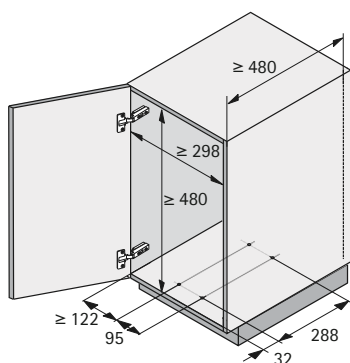

Vybavení dolní skříňky

- Vybavení skříně pod dřezem
- Výsuv na čisticí prostředky Cleaning Agent, výsuv na čisticí prostředky

Výsuv na čisticí prostředky Cleaning Agent

- Částečný výsuv s integrovaným tlumením Silent System
- Jednoduchá montáž na dno korpusu
- Včetně vyjímatelné závěsné nádoby s madlem, lze namontovat dle výběru vpravo nebo vlevo
- Snadno vyjímatelná a dobře omyvatelná plastová nádoba (vhodné do myčky na nádobí)
- Nosný díl, ocel stříbrná a ocel chromovaná
- Nádoba, příčka a madlo, plast šedý

Sada obsahuje:

- 1 ks nosný díl
- 1 ks závěsná nádoba s madlem
- 2 ks nádoba, velká
- 1 ks nádoba, malá (pro nasazení do velkých nádob)
- 6 ks příčka

Obj. č.	Balení
9 162 085	1 sada

Výsuv na čisticí prostředky

- Komplet s kuličkovým plnovýsuvem
- Lze použít vlevo nebo vpravo
- Ocel chromovaná

Obj. č.	Balení
0 073 549	1 sada