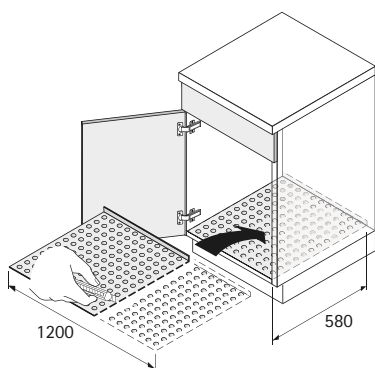

Vybavení dolní skříňky

- Vybavení skříně pod dřezem
- Koš na čisticí prostředky, ochranná rohož pro zachycení vody, věšák na ručníky

Koš na čisticí prostředky

- Univerzálně použitelné
- K přišroubování
- Ocel chromovaná

Šířka x hloubka x výška mm	Obj. č.	Balení
407 x 100 x 110	0 042 349	1 ks
307 x 100 x 110	0 073 550	1 ks

Ochranná rohož pro zachycení vody

- Ochrana před vytékající kapalinou ve skříně pod dřezem
- Na jeden m² dokáže zachytit 6 litrů kapaliny
- Rychle a snadno vyjímatelná při čištění
- Šířka 1200 mm x hloubka 580 mm, lze přizpůsobit na individuální rozměry
- Polystyren, aluminium finiš

Obj. č.	Balení
9 079 862	1 ks

Výsuvné a výkyvné věšáky na ručníky

- Plynule výkyvný
- Montáž na levý i pravý bok nebo na půdu korpusu
- Celková délka 495 mm, délka výsuvu 395 mm
- Ocel chromovaná

Počet tyčí	Šířka mm	Obj. č.	Balení
2	102	0 049 234	1 ks
3	145	0 049 235	1 ks