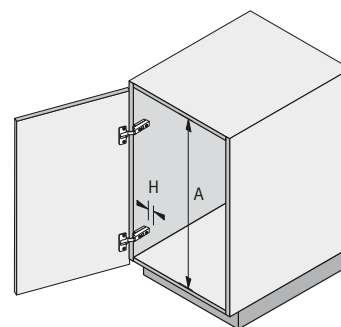

Sada obsahuje:

- ▶ 1 ks nosný díl
- ▶ 1 ks závěsný koš s madlem a plastovou miskou
- ▶ 4 ks dělicí přepážka

Šířka x hloubka x výška mm	Rozměr A mm	Rozměr B mm	Obj. č.	Balení
161 x 460 x 395	395	161	0 049 085	1 sada

Výsuv na čisticí prostředky Portero 2

Sada obsahuje:

- ▶ 1 ks nosný díl
- ▶ 1 ks závěsný koš s madlem a plastovou miskou
- ▶ 1 ks závěsný koš s plastovou miskou, 8 ks dělicích přepážek

Šířka x hloubka x výška mm	Rozměr A mm	Rozměr B mm	Obj. č.	Balení
276 x 468 x 395	395	285	0 049 086	1 sada

Výsuv na čisticí prostředky Portero 3

Sada obsahuje:

- ▶ 1 ks nosný díl
- ▶ 1 ks závěsný koš s madlem a plastovou miskou
- ▶ 1 ks závěsný koš s plastovou miskou, 8 ks dělicích přepážek
- ▶ 1 ks výkyvný koš a plastovou miskou

Šířka x hloubka x výška mm	Rozměr A mm	Rozměr B mm	Obj. č.	Balení
276 x 468 x 510	507	285	0 049 087	1 sada

Rozměry

H = přesah závěsu

H = přesah závěsu

Vybavení dolní skříňky

- ▶ Vybavení skříně pod dřezem
- ▶ Výsuv na čisticí prostředky Cleaning Agent, výsuv na čisticí prostředky