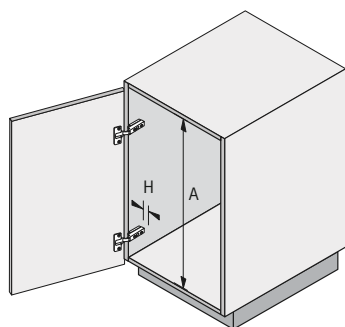

Sada obsahuje:

- ▶ 1 ks nosný díl
- ▶ 1 ks závěsný koš s madlem a plastovou miskou
- ▶ 4 ks dělicí přepážka

Šířka x hloubka x výška mm	Rozměr A mm	Rozměr B mm	Obj. č.	Balení
161 x 460 x 395	395	161	0 049 085	1 sada

Výsuv na čisticí prostředky Portero 2

Sada obsahuje:

- ▶ 1 ks nosný díl
- ▶ 1 ks závěsný koš s madlem a plastovou miskou
- ▶ 1 ks závěsný koš s plastovou miskou, 8 ks dělicích přepážek

Šířka x hloubka x výška mm	Rozměr A mm	Rozměr B mm	Obj. č.	Balení
276 x 468 x 395	395	285	0 049 086	1 sada

Výsuv na čisticí prostředky Portero 3

Sada obsahuje:

- ▶ 1 ks nosný díl
- ▶ 1 ks závěsný koš s madlem a plastovou miskou
- ▶ 1 ks závěsný koš s plastovou miskou, 8 ks dělicích přepážek
- ▶ 1 ks výkyvný koš a plastovou miskou

Šířka x hloubka x výška mm	Rozměr A mm	Rozměr B mm	Obj. č.	Balení
276 x 468 x 510	507	285	0 049 087	1 sada

Rozměry

H = přesah závěsu

H = přesah závěsu

Vybavení dolní skříňky

- ▶ Vybavení skříně pod dřezem
- ▶ Výsuv na čisticí prostředky Cleaning Agent, výsuv na čisticí prostředky