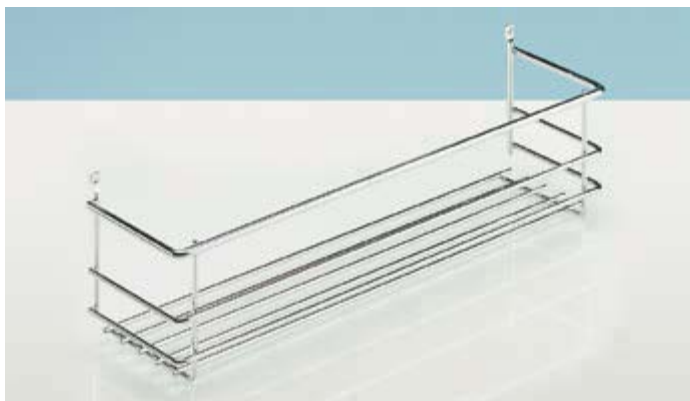

Vybavení dolní skříňky

- Vybavení skříně pod dřezem
- Koš na čisticí prostředky, ochranná rohož pro zachycení vody, věšák na ručníky

Koš na čisticí prostředky

- Univerzálně použitelné
- K přišroubování
- Ocel chromovaná

Šířka x hloubka x výška mm	Obj. č.	Balení
407 x 100 x 110	0 042 349	1 ks
307 x 100 x 110	0 073 550	1 ks