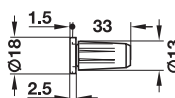

→ Koncovka

- Materiál: odlitek ze zinku, lisovací hmoždinka: plast

Povrch. úprava	Objed. č.
matně chromováno	521.16.499
leskle chromováno	521.16.293

Balení: 1 ks