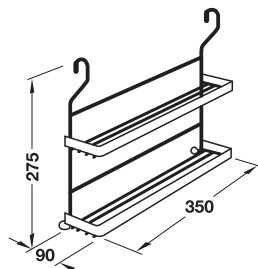

Balení: 1 ks

6

→ **Držák příborů, s 1 pohárem**

• Materiál: ocel, poháry: nerez

Povrch. úprava	Objed. č.
matně chromováno	521.19.511
leskle chromováno	521.19.311

Balení: 1 ks

→ **Držák kořenek, 2 patrový**

• Materiál: ocel