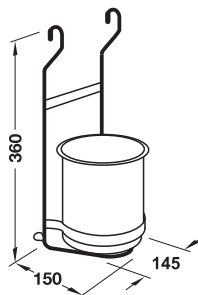

→ **Držák příborů, s 1 pohárem**

• Materiál: ocel, poháry: nerez

Povrch. úprava	Objed. č.
matně chromováno	521.19.511
leskle chromováno	521.19.311

Balení: 1 ks