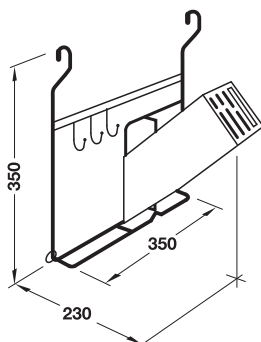

→ Držák na nože se špalkem na nože a háčky

- Materiál: ocel, špalek pro nože: masivní buk

Upozornění

Pro jednodušší čištění lze špalek na nože vyjmout.

Povrch. úprava	Objed. č.
chromovaný matný, špalek na nože matně lakovaný	521.19.409
chromovaný lesklý, špalek na nože matně lakovaný	521.19.203

Balení: 1 ks