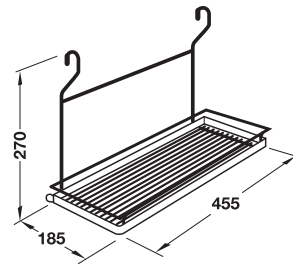

Balení: 1 ks

→ **Police na kuchařskou knihu, skládací**

• Materiál: ocel

Povrch. úprava	Objed. č.
matně chromováno	521.19.445
leskle chromováno	521.19.249

Balení: 1 ks

→ **Police**

• Materiál: ocel

Povrch. úprava	Objed. č.
matně chromováno	521.19.463
leskle chromováno	521.19.267