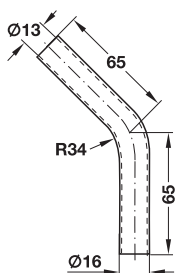

→ Relingová tyč, úhel 135°

- Materiál: ocel

Povrch. úprava	Objed. č.
matně chromováno	521.16.426
leskle chromováno	521.16.220

Balení: 1 ks

→ Koncovka

- Materiál: odlitek ze zinku, lisovací hmoždinka: plast

Povrch. úprava	Objed. č.
matně chromováno	521.16.499
leskle chromováno	521.16.293

Balení: 1 ks