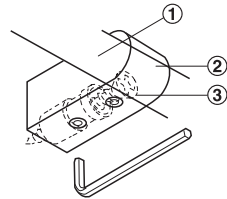

→ Spojovací díl

- Materiál: plast
- Montáž: nalisování do tyče relingu

Barva	Objed. č.
bílá	521.16.006

Balení: 1 ks

→ Držák tyče

1. 1 relingová tyč
2. 2 držák relingové tyče
3. 3 vnitřní imbus SW2.5

- Materiál: odlitek ze zinku

Povrch. úprava	Objed. č.
matně chromováno	521.16.453
leskle chromováno	521.16.257

Balení: 1 ks