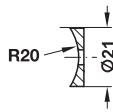

→ Adaptér

1. 1 adaptér
2. 2 držák relingové tyče
3. 3 pracovní deska

- Použití: pro držáky relingových tyčí, kompenzace zaoblených pracovních desek
- Materiál: odlitek ze zinku

Povrch. úprava	Objed. č.
matně niklováno	522.02.687
leskle chromováno	522.02.285

Balení: 1 ks