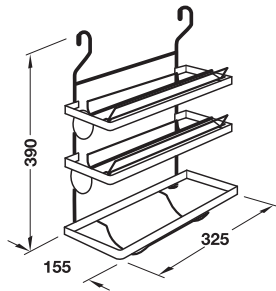

→ Trojitý držák rolí, s hranou k utržení hliníkové nebo potravinářské fólie

- Použití: pro kuchyňské utěrky a hliníkovou a potravinářskou fólii
- Materiál: ocel