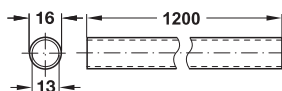

→ Relingová tyč

- Materiál: ocel

Povrch. úprava	Objed. č.
matně chromováno	521.15.429
leskle chromováno	521.15.223

Balení: 1 ks