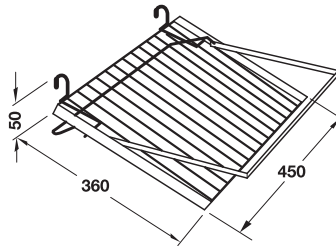

→ **Police na kuchařskou knihu, skládací**

• Materiál: ocel

Povrch. úprava	Objed. č.
matně chromováno	521.19.445
leskle chromováno	521.19.249

Balení: 1 ks