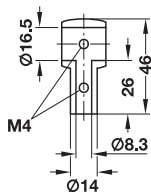

→ Držák tyče

- 1 relingová tyč
- 2 držák relingové tyče
- 3 vnitřní imbus SW2.5

- Materiál: odlitek ze zinku

Povrch. úprava	Objed. č.
matně chromováno	521.16.453
leskle chromováno	521.16.257

Balení: 1 ks

→ Držák tyče