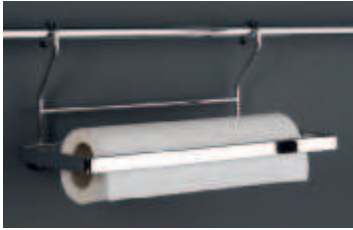

→ Držák role

- Materiál: ocel

Povrch. úprava	Objed. č.
matně chromováno	521.19.534
leskle chromováno	521.19.338

Balení: 1 ks