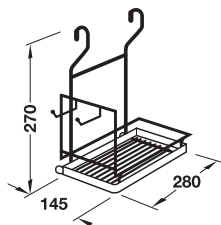

→ Držák na mixer s háčky pro šlehačí metly

- Materiál: ocel

Povrch. úprava	Objed. č.
matně chromováno	521.19.472
leskle chromováno	521.19.276

Balení: 1 ks