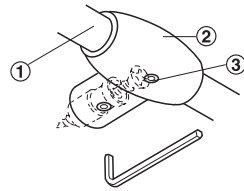

→ Držák tyče

- 1 relingová tyč
- 2 držák relingové tyče
- 3 vnitřní imbus SW2.5

- Materiál: odlitek ze zinku

Povrch. úprava	Objed. č.
matně chromováno	521.16.453
leskle chromováno	521.16.257

Balení: 1 ks

→ Držák tyče

- 1 relingová tyč
- 2 držák relingové tyče
- 3 šroub M4 s vnitřním imbusem SW2.5

- Materiál: odlitek ze zinku

Povrch. úprava	Objed. č.
matně niklováno	522.02.614
leskle chromováno	522.02.212

Balení: 1 ks