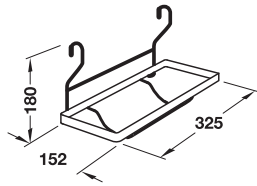

→ Držák role

- Materiál: ocel

Povrch. úprava	Objed. č.
matně chromováno	521.19.534
leskle chromováno	521.19.338

Balení: 1 ks