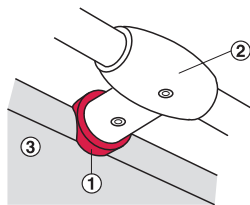

→ Adaptér

1. 1 adaptér
2. 2 držák relingové tyče
3. 3 pracovní deska

- Použití: pro držáky relingových tyčí, kompenzace zaoblených pracovních desek
- Materiál: odlitek ze zinku

Povrch. úprava	Objed. č.
matně niklováno	522.02.687
leskle chromováno	522.02.285

Balení: 1 ks