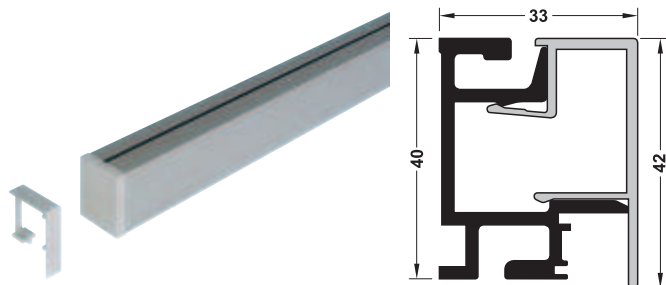

Relingové systémy, hliník

- Provedení: komponenty můžou individuálně umístěny
- Instalace: závěsné komponenty můžou být do stěnového profilu vložené zeshora nebo zavěšené zespodu.

→ Profil na zeď

- Materiál: hliník
- Povrch. úprava: efekt nerezové oceli
- Instalace: k přišroubování na zeď
- Sada obsahuje: 2 koncovky, 1 spojka, 1 set upevňovacího materiálu

Délka mm	Objed. č.
600	521.00.006
900	521.00.009
1200	521.00.012

Balení: 1 ks

→ Držák utěrky

- Materiál: ocel
- Barva: titanová šedá
- Instalace: k zavěšení zespodu

Rozměry (Š x H x V) mm	Objed. č.
350 x 77 x 46	521.01.571

Balení: 1 ks

→ Univerzální police

- Materiál: ocel
- Barva: titanová šedá
- Instalace: k zavěšení zespodu
- Ložný prostor: 350x107 mm

Rozměry (Š x H x V) mm	Objed. č.
350 x 110 x 140	521.01.520
350 x 110 x 300	521.01.522

Rozměry (Š x H x V) mm	Objed. č.
350 x 110 x 200	521.01.530

Balení: 1 ks

→ **Horní police**

- Materiál: ocel
- Barva: titanová šedá
- Instalace: k nasazení zeshora

Rozměry (Š x H x V) mm	Objed. č.
350 x 107 x 8	521.02.501