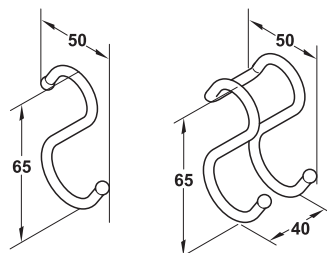

→ Závěsný háček

- Materiál: ocel

Provedení	Povrch. úprava	Objed. č.
jednoduchý háček	matně chromováno	521.20.411
	leskle chromováno	521.20.215
dvojitý háček	matně chromováno	521.20.420
	leskle chromováno	521.20.224

Balení: 1 ks