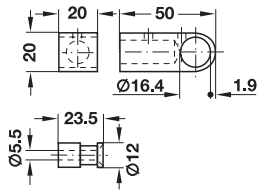

→ Spojovací díl

- Materiál: plast
- Montáž: nalisování do tyče relingu

Barva	Objed. č.
bílá	521.16.006

Balení: 1 ks

→ Držák tyče

1. 1 relingová tyč
2. 2 držák relingové tyče
3. 3 vnitřní imbus SW2.5

- Materiál: odlitek ze zinku

Povrch. úprava	Objed. č.
matně chromováno	521.16.453
leskle chromováno	521.16.257

Balení: 1 ks