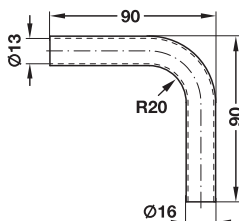

Délka mm	Objed. č.
600	521.00.006
900	521.00.009
1200	521.00.012

Balení: 1 ks

→ Držák utěrky

- Materiál: ocel
- Barva: titanová šedá
- Instalace: k zavěšení zespodu

Rozměry (Š x H x V) mm	Objed. č.
350 x 77 x 46	521.01.571

Balení: 1 ks

6

→ **Lišta s háčky**

- Materiál: ocel
- Barva: titanová šedá
- Instalace: pro zavěšení zesponu

Rozměry (Š x H x V) mm		Objed. č.
85 x 44 x 38	dvojitý háček	521.01.590
250 x 44 x 38	6 háčků	521.01.591

→ Relingová tyč

- Materiál: ocel

Povrch. úprava	Objed. č.
matně chromováno	521.15.429
leskle chromováno	521.15.223

Balení: 1 ks

→ Relingová tyč, úhel 90°

- Materiál: ocel

Povrch. úprava	Objed. č.
matně chromováno	521.16.417
leskle chromováno	521.16.211