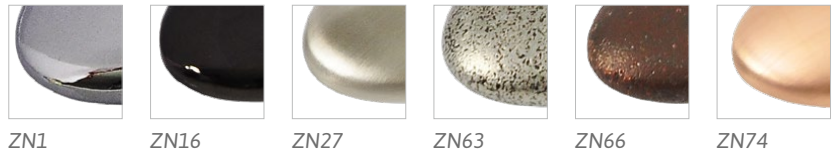

2340

↔ LA/CC	↔ L	↑ H	↻ B/W	📦 VE/PU
160	173	30	12	10
320	340	30	12	5

Bestellnummer | Order no.

2340-173ZN1	2340-340ZN1
2340-173ZN27	2340-340ZN27
2340-173ZN68	2340-340ZN68

ZN1

ZN27

ZN68

- ZN1 Glänzend verchromt . *bright chrome*
- ZN16 Schwarz chrom glänzend . *bright black chrome*
- ZN27 Edelseffekt . *stainless steel effect*
- ZN68 Schwarz chrom matt . *black chrome mat*

DESIGN MADE IN AUSTRIA

2338

L	H	B/W	VE/PU
64	35	36	10

Bestellnummer | Order no.

2338-64ZN1	2338-64ZN63
2338-64ZN16	2338-64ZN66
2338-64ZN27	2338-64ZN74

2318

LA/CC	L	H	B/W	VE/PU
160	200	29	17	10
320	360	29	17	5

Bestellnummer | Order no.

2318-200ZN1	2318-360ZN1
2318-200ZN21	2318-360ZN21
2318-200ZN74	2318-360ZN74

- ZN1 Glänzend verchromt . *bright chrome*
- ZN16 Schwarz chrom glänzend . *bright black chrome*
- ZN21 Vernickelt feingeschliffen . *satin nickel plated*
- ZN27 Edelstahl effekt . *stainless steel effect*
- ZN63 Alteisenfärbig . *antique iron effect*
- ZN66 Rostbraunfärbig . *rusty effect*
- ZN74 Kupfer gebürstet matt . *copper brushed mat*