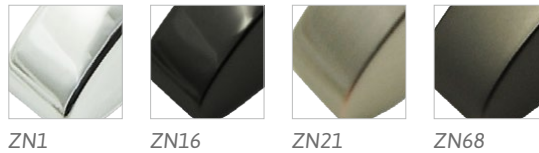

Bestellnummer | Order no.

2318-200ZN1	2318-360ZN1
2318-200ZN21	2318-360ZN21
2318-200ZN74	2318-360ZN74

- ZN1 Glänzend verchromt . *bright chrome*
- ZN16 Schwarz chrom glänzend . *bright black chrome*
- ZN21 Vernickelt feingeschliffen . *satin nickel plated*
- ZN27 Edelstahl effekt . *stainless steel effect*
- ZN63 Alteisenfärbig . *antique iron effect*
- ZN66 Rostbraunfärbig . *rusty effect*
- ZN74 Kupfer gebürstet matt . *copper brushed mat*

2284

↔ LA/CC	↔ L	↑ H	↗ B/W	📦 VE/PU
64	72	31	72	10

Bestellnummer | Order no.

2284-72ZN1
2284-72ZN4
2284-72ZN21

ZN1

ZN4

ZN21

- ZN1 Glänzend verchromt . *bright chrome*
- ZN4 Matt vernickelt . *mat nickel*
- ZN16 Schwarz chrom glänzend . *bright black chrome*
- ZN21 Vernickelt feingeschliffen . *satin nickel plated*

DESIGN MADE IN AUSTRIA

2266

↔ LA/CC	↔ L	↑ H	↗ B/W	📦 VE/PU
128	145	30	15	10
160	177	30	15	10
192	209	30	15	10
320	337	30	15	5

Bestellnummer | Order no.

2266-145ZN1	2266-209ZN1
2266-145ZN21	2266-209ZN21
2266-177ZN1	2266-337ZN1
2266-177ZN16	2266-337ZN16
2266-177ZN21	2266-337ZN21
2266-177ZN68	2266-337ZN68

2198

↔ LA/CC	↔ L	↑ H	↗ B/W	📦 VE/PU
160	173	31	12	10
320	332	31	12	5

Bestellnummer | Order no.

2198-173ZN1	2198-333ZN1
2198-173ZN21	2198-333ZN21
2198-173ZN63	2198-333ZN63

- ZN1 Glänzend verchromt . *bright chrome*
- ZN16 Schwarz chrom glänzend . *bright black chrome*
- ZN21 Vernickelt feingeschliffen . *satin nickel plated*
- ZN63 Alteisenfärbig . *antique iron effect*
- ZN68 Schwarz chrom matt . *black chrome mat*